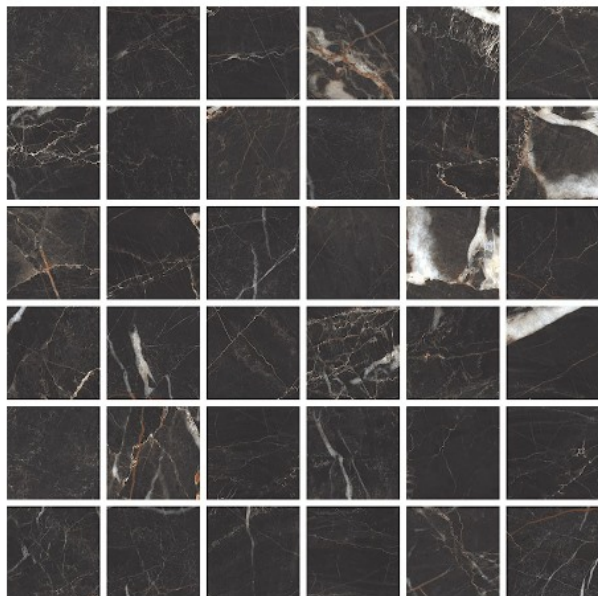

Produktblad

Canova - Emperador mosaik 5x5, ark 30x30

Art.nr 369464

Canova är serien som återspeglar olika marmor sorter. Här kan man välja mellan matt och polerad yta. Polerad yta ger en lyxig känsla samtidigt som den är helt underhållsfri.

Produktdata

Typ av platta	Klinker, Granitkeramik, Mosaik
Vägg och golvmaterial	Ja
Längd	50 mm
Bredd	50 mm
Tjocklek	10 mm
Vikt	1.647 kg/st
Yta	Matt
Färg	Svart
Förslag på fogfärg	120 - Mapei
Antal per pall	360 st
Antal per förpackning	6 st
m2/paket	0.54 m ²
Typ av förpackning	Styckvis
Åtgång per m2	11.11 st
Frostsäker	Ja
Tål värmegolv	Ja
Slitageklass	5/5 (Golv för extremt slitage)
Halkdämpningsklass	R9
Listad i Husproduktportalen	Ja
EAN	8021122937502
ETIM	EC011340