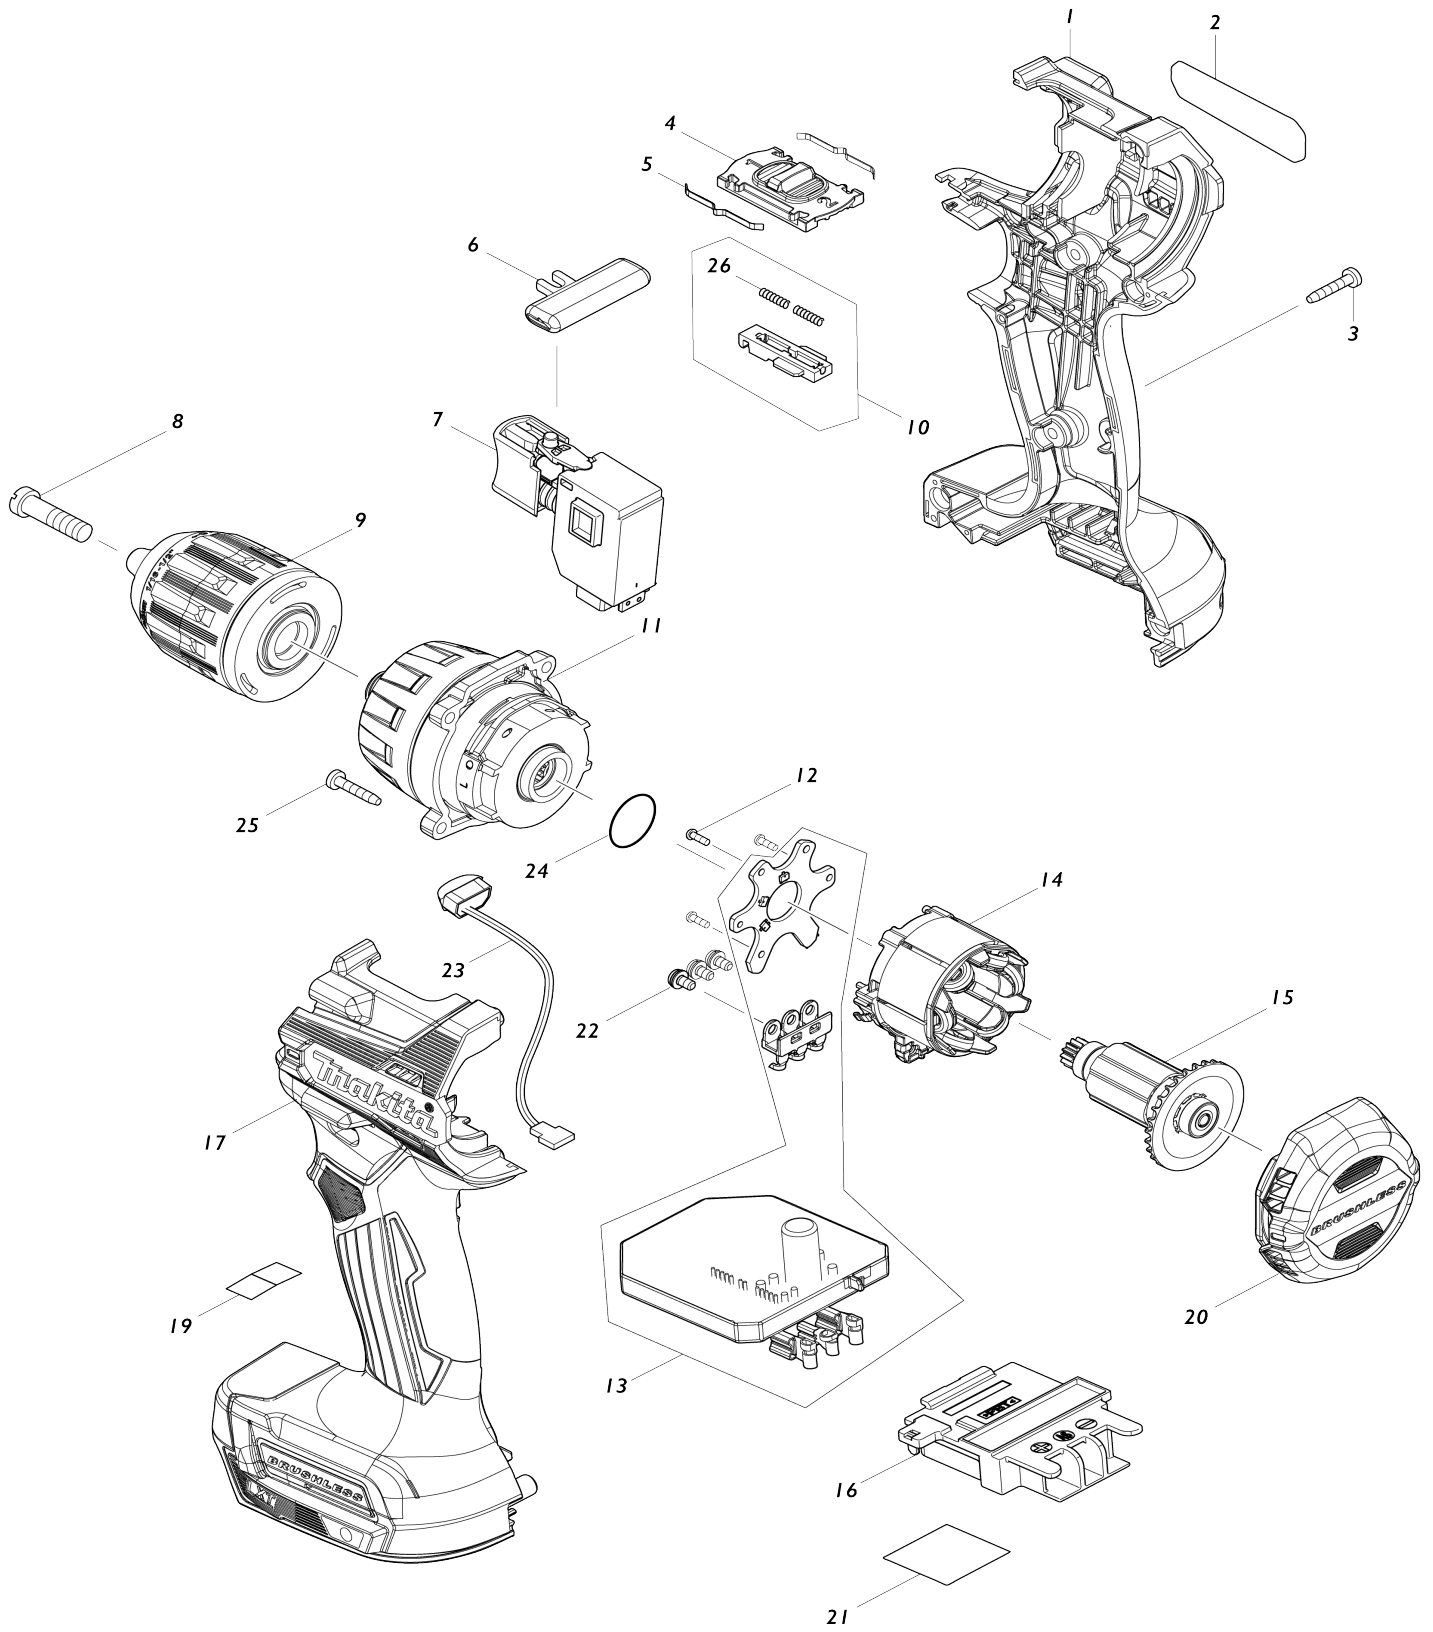

Model No.DDF487 CORDLESS DRIVER DRILL

Model No.DDF487 CORDLESS DRIVER DRILL

Item No.	Parts No.	Description	Interchangeability	Q'ty	New/Old	Note1	Note2
001	183S07-6	HOUSING SET		1			
C10	263005-3	RUBBER PIN 6		2			
C20	252126-6	HEX. LOCK NUT M4-7		2	*		
C21	252303-0	HEX. LOCK NUT M4-7	O	2			
001		INC. 17					
002	858E10-9	DDF487 NAME PLATE		1			
003	266429-2	TAPPING SCREW 3X16		7	*		
003-1	266130-9	TAPPING SCREW BIND PT 3X16	O	7			
004	413310-0	SPEED CHANGE LEVER		1			
005	232493-5	LEAF SPRING		2			
006	419041-9	F/R CHANGE LEVER		1			
007	650689-0	SWITCH C3JW-2B		1	*		
007-1	650005-6	SWITCH TGRK1-1	O	1			
008	251468-5	- FLAT HEAD SCREW M6X22		1			
009	763256-3	KEYLESS DRILL CHUCK 13		1	*		
009-1	763262-8	KEYLESS DRILL CHUCK 13	<	1			
010	127758-7	CHANGE LEVER ASSEMBLY		1			
010		INC. 26					
011	127757-9	GEAR ASSEMBLY		1	*		
011-1	122B22-3	GEAR ASSEMBLY	O	1			
012	266490-9	TAPPING SCREW PT 2X6		3	*		
012-1	265C47-1	TAPPING SCREW PT 2X6	O	3			
013	620E45-8	CONTROLLER		1			
014	629A41-9	STATOR		1			
015	619671-8	ROTOR		1			
016	643874-2	TERMINAL		1			
017	183S07-6	HOUSING SET		1			
C10	263005-3	RUBBER PIN 6		2			
C20	252126-6	HEX. LOCK NUT M4-7		2	*		
C21	252303-0	HEX. LOCK NUT M4-7	O	2			
017		INC. 1					
020	413309-5	REAR COVER		1			
021	858E18-3	DDF487 SERIAL NO. LABEL		1			
022	652069-6	FLAT HEAD SCREW M3X6		3			
023	620549-0	LED CIRCUIT		1			
024	213087-5	O-RING 16.5		1	*		
024-1	213A10-6	O-RING 16.5	O	1	*		
024-2	213087-5	O-RING 16.5	O	1			
025	266429-2	TAPPING SCREW 3X16		4	*		
025-1	266130-9	TAPPING SCREW BIND PT 3X16	O	4			
026	233025-1	COMPRESSION SPRING 2		2			
A01	251314-2	+ SCREW M4X12		1			
A02	346317-0	HOOK		1			
A02	346449-3	HOOK		1			
A03	784637-8	+ BIT 2-45		1			
A04	821550-0	CONNECTOR PLASTIC CASE (TYP E2)		1			
C10	453974-8	LATCH		4			