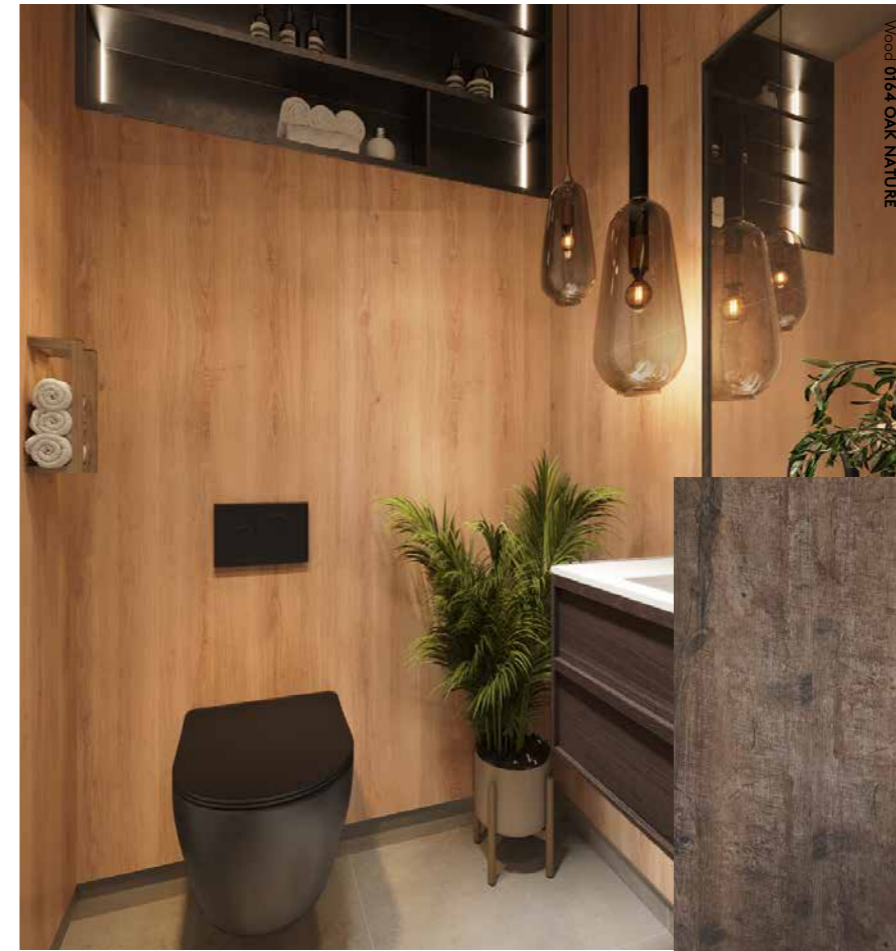

Läs mer om
WOOD