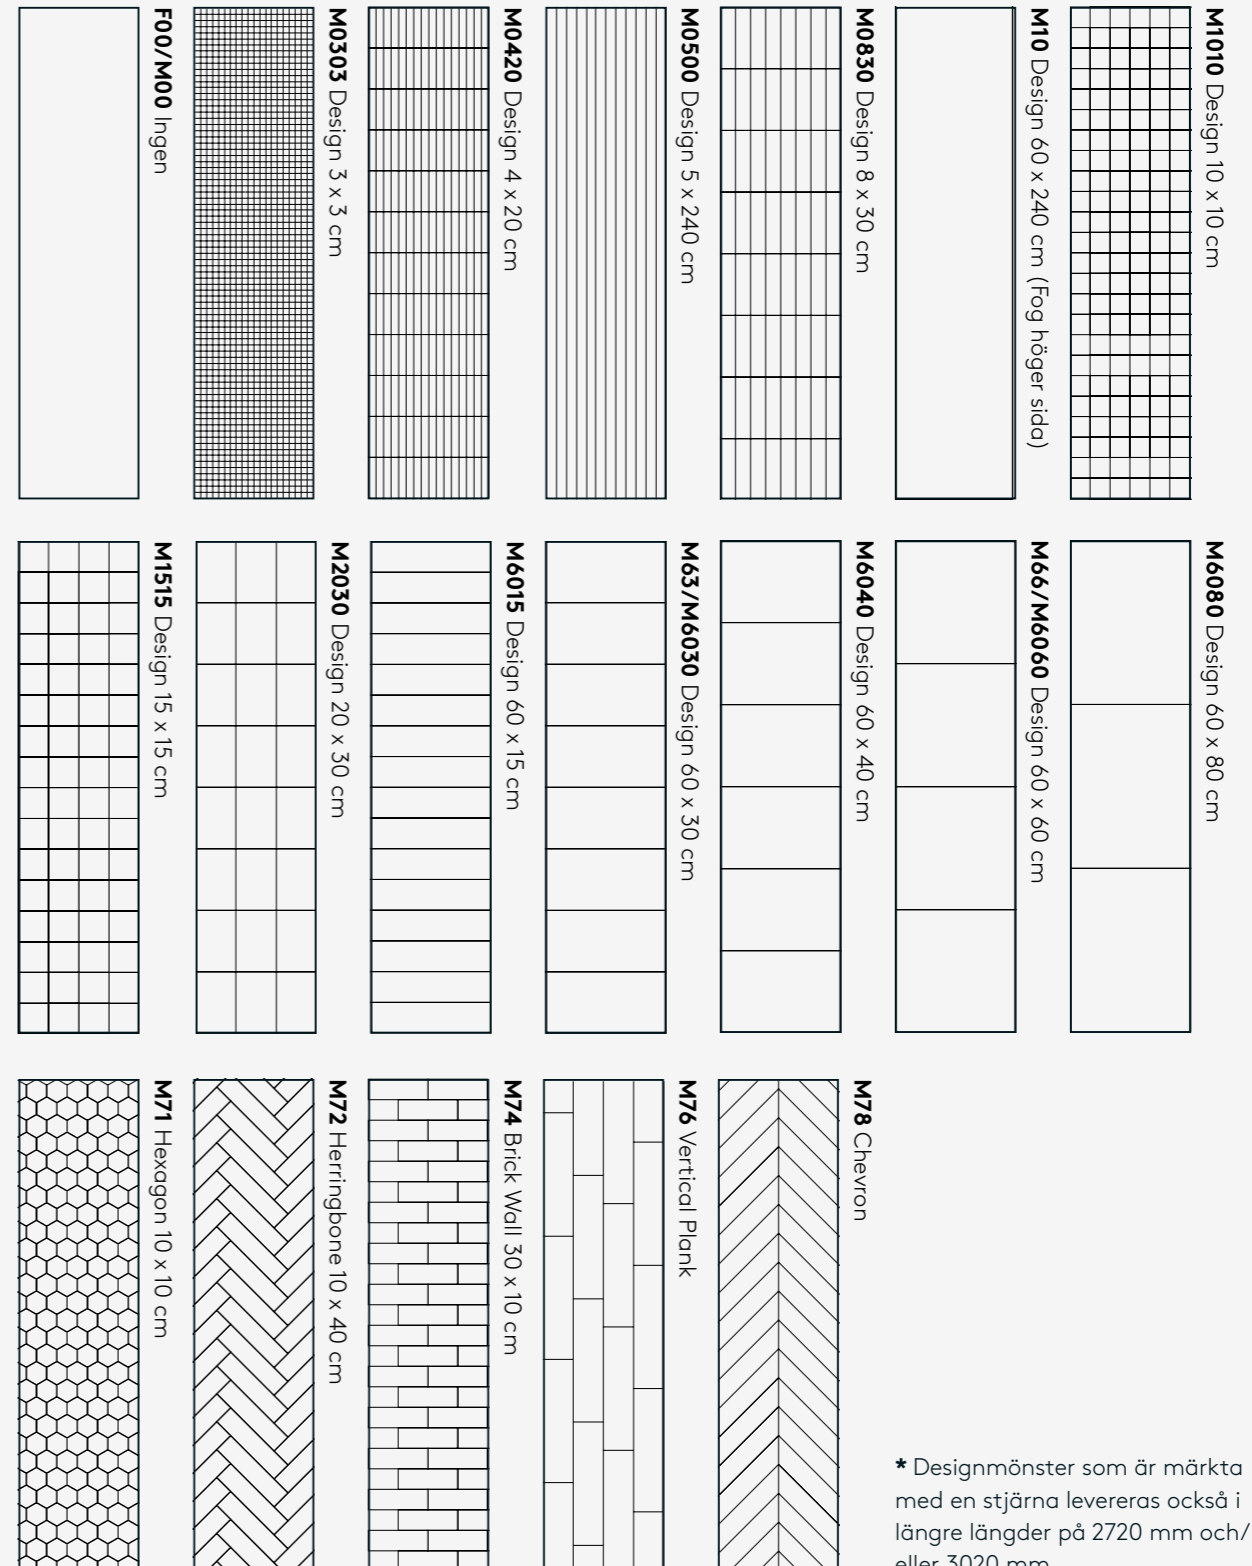

* Designmönster som är märkta med en stjärna levereras också i längre längder på 2720 mm och/ eller 3020 mm.