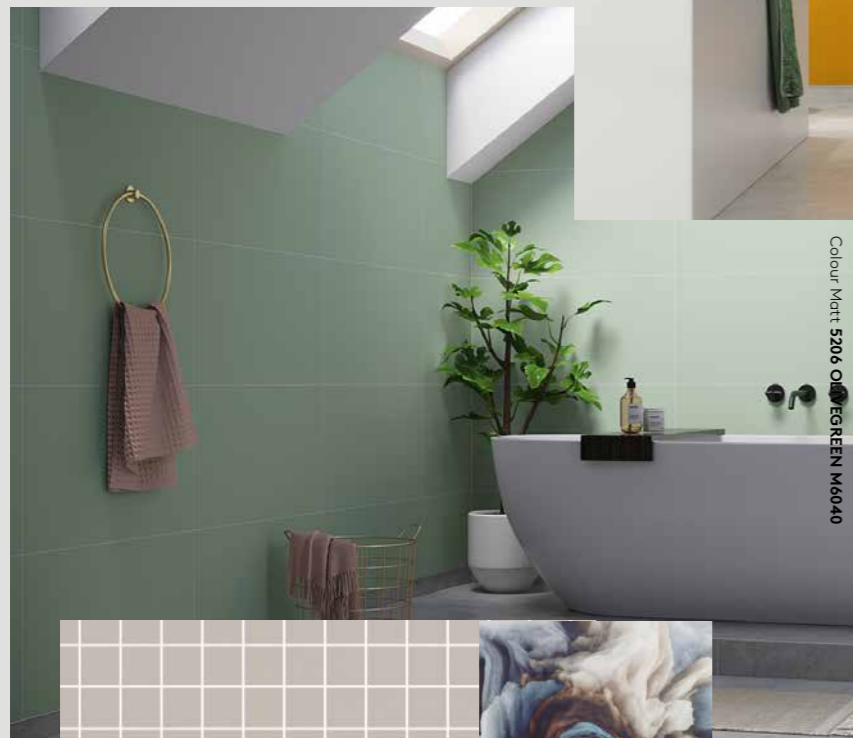

Begränsa inte din fantasi
- färger ger glädje och välmående!

Standardstorleken på skivorna är
10x600x2400mm.

Colour Matt 2167 DEEP YELLOW M6060

Colour Matt 5206 OLIVEGREEN M6040

Colour Matt 3085 LIGHT GREEN M0830