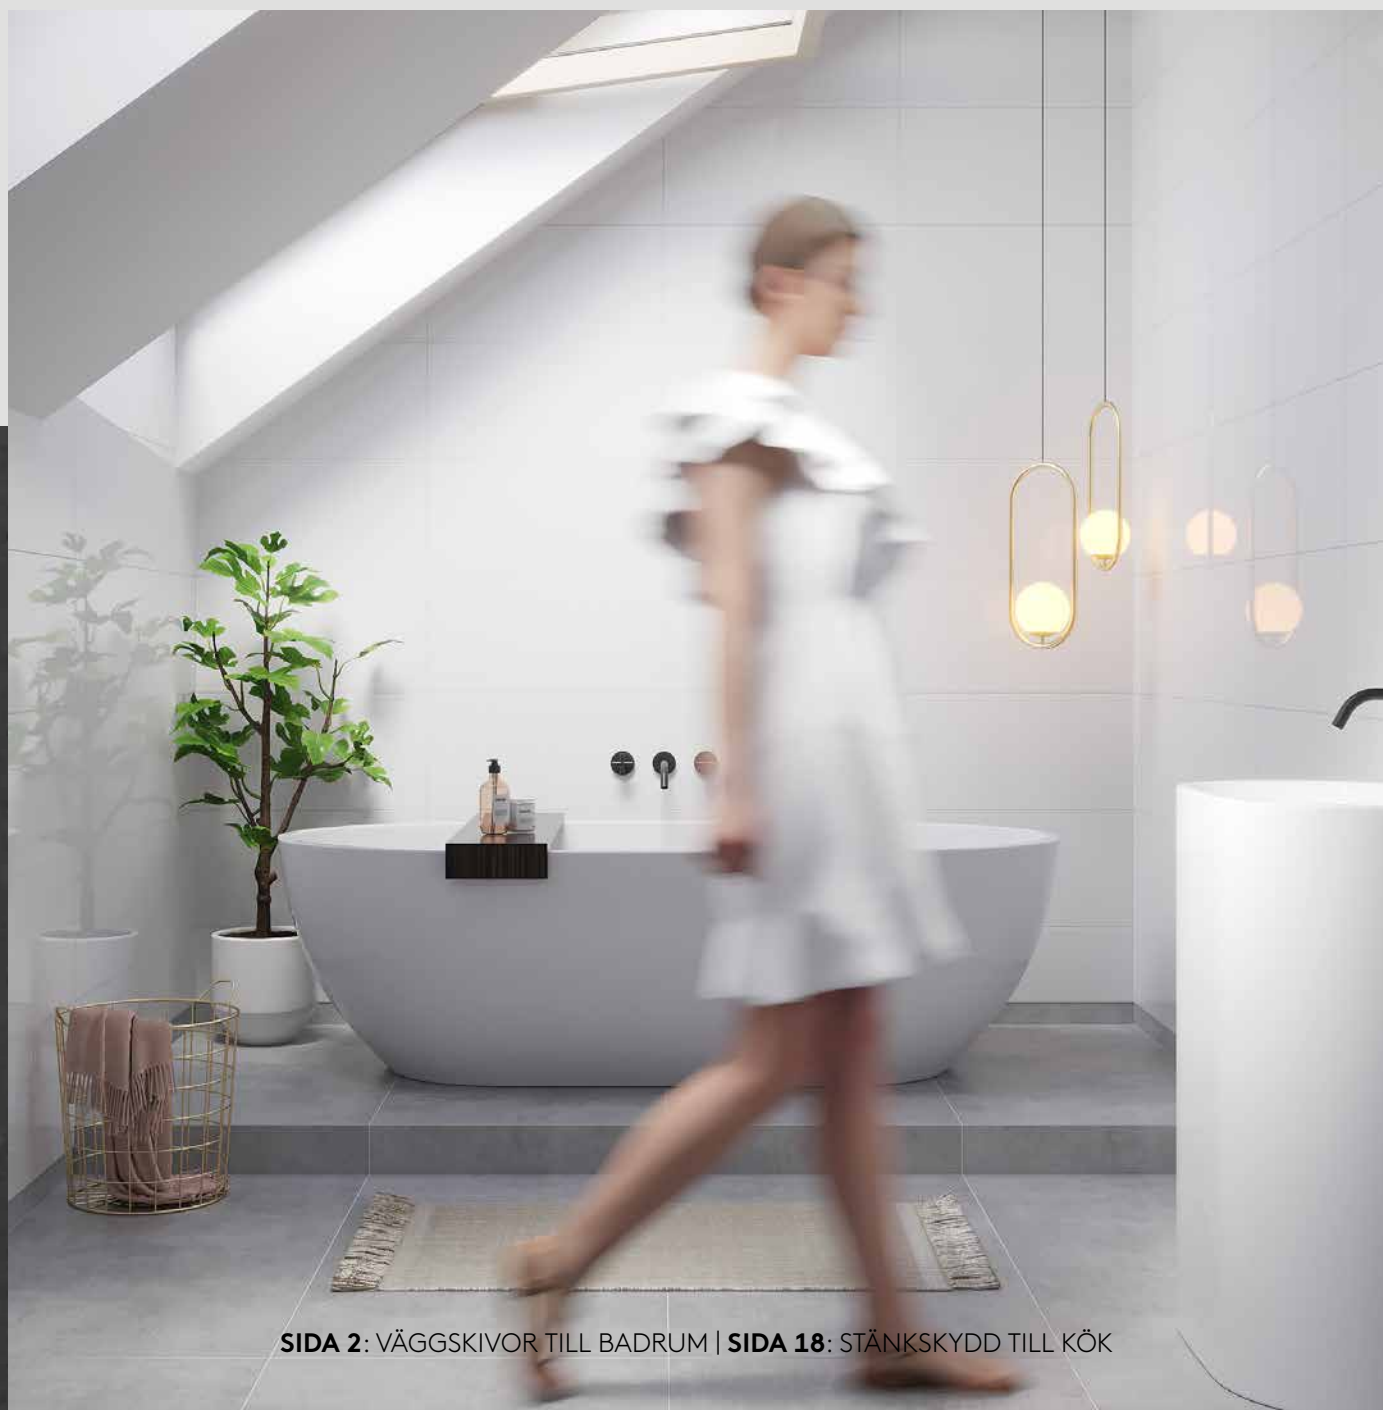

Vattentäta väggssystem för kök och badrum

SIDA 2: VÄGGSKIVOR TILL BADRUM | **SIDA 18:** STÄNKSKYDD TILL KÖK

FIBOS VATTENTÄTA VÄGGSYSTEM

Här hittar du badrummet som passar din stil perfekt. Fibo erbjuder ett brett utbud av väggskivor med unika dekorer och designmönster i trä, sten, cement, 3D och olika färger.