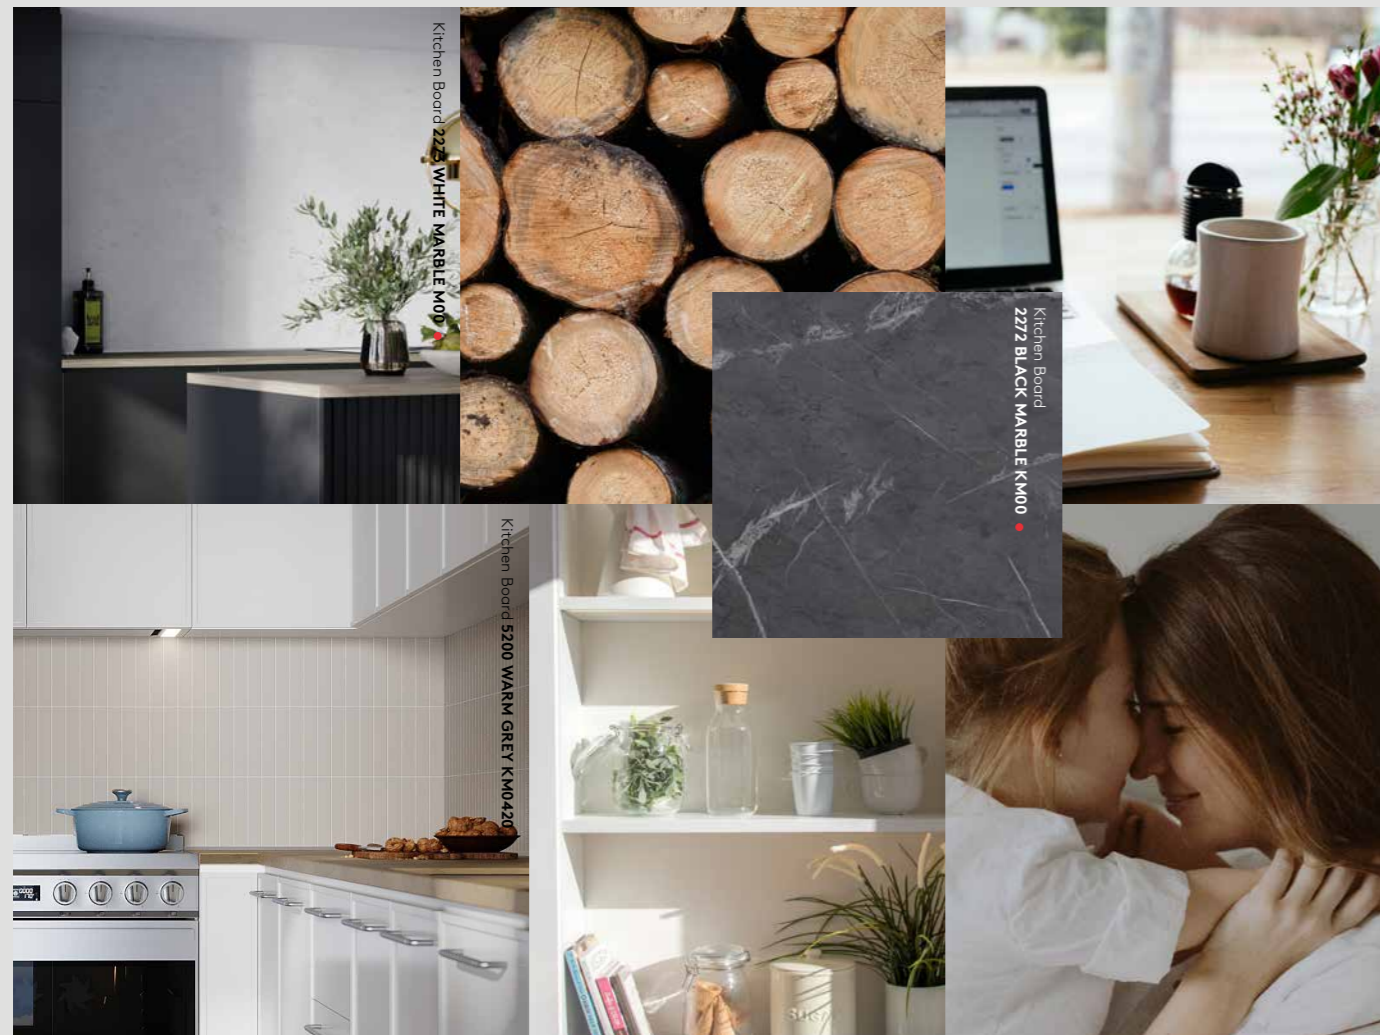

KÖKSVÄGGAR SOM TÅL MATLAGNING

Stänkskydden Fibo Kitchen Board och Fibo Härdad Glasskiva är enkla och smarta lösningar som skyddar väggen mot vattensprut och stekfett vid matlagning. Välj Fibo Kitchen Board om du önskar en dekorativ kökswägg som ger sömlösa skarvar och en snygg övergång mellan bakväggen och bänkskivan, eller en glasskiva om du bara vill täcka en liten del av väggen.

PIFFA UPP DITT KÖK PÅ EN EFTERMIDDAG MED FIBO KITCHEN BOARD

Fibo Kitchen Board är väggskivor i storleken 10x580x620 mm, anpassade för området mellan bänkskiva och överskåp i köket. Skivorna anpassas och klickas enkelt ihop med Fibos unika och vattentäta Aqualock-klicklåsar. Här finns underhållsfria stänkskydd för alla, och det till ett mycket bra pris! Fibo Kitchen Board monteras direkt på regelverk eller befintlig vägg. Följ monteringsanvisningarna som medföljer produkten, och du är garanterad ett snyggt resultat på nolltid.

Fibo Kitchen Board har en kärna av robust plywood. Med dessa skivor får du en lättmonterad, dekorativ vägg som döljer eventuella ojämnheter på bakväggen och som dessutom är lätt att hålla ren.

Läs mer om
FIBO PRODUKTER