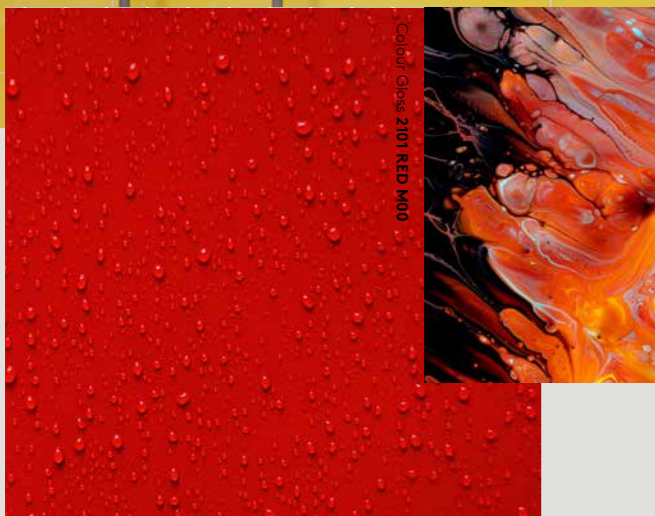

Colour Gloss 5223 YELLOW M6040

Colour Gloss 5207 CAMO GREEN M6040

Colour Gloss 2101 RED M00

Dekorerna märkta ● = lagersortiment, 3-7 leveransdagar

COLOUR GLOSS | 1,8 mm fogbredd, grå fog, förutom 5091 Athen White som har vit fog.