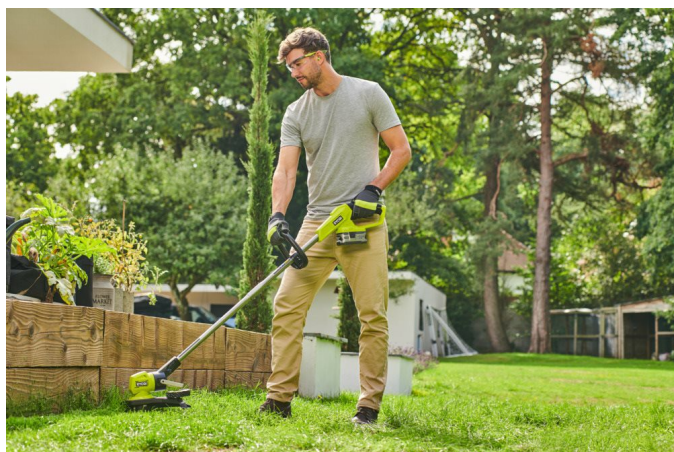

# Grästrimmer 18V EasyEdge™ 33 cm RY18LT33A-0

# RYOBI

**ONE+** **3**  
ÅRS  
GARANTI

- Innovativ step to edge-funktion som gör det möjligt för användaren att utan ansträngning växla mellan trimnings- och kantlägen
- Walk-behind funktionen ger dig god sikt så att du enkelt kan följa trädgårdens kant
- Hjulet hjälper dig att lättare skapa jämna och raka kanter
- 33 cm klippbredd ger bra täckning för grästrimming
- Justerbart handtag ger komfort vid långvarig användning